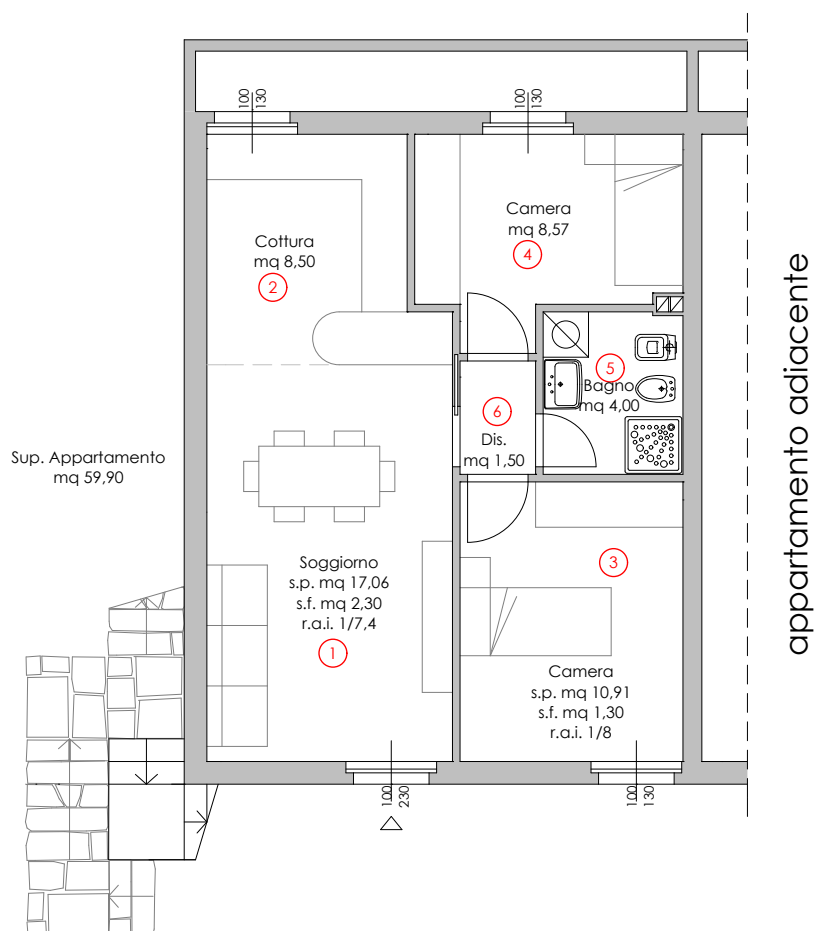

# Comune di Tignale (Bs) località graino

## APPARTAMENTO 1

## PIANO TERZO LIVELLO

Superficie area privata esterna: ≈36,00m<sup>2</sup>

① Soggiorno  
s.p. mq 17,06  
s.f. mq 2,30  
r.a.i. 1/7,4

② Cottura  
s.p. mq 8,50  
s.f. mq 1,30

③ Camera  
s.p. mq 10,90  
s.f. mq 1,30  
r.a.i. 1/8

④ Camera  
s.p. mq 8,60  
s.f. mq 1,30  
r.a.i. 1/6,6

⑤ Bagno  
s.p. mq 4,00

⑥ Dis.  
s.p. mq 1,50